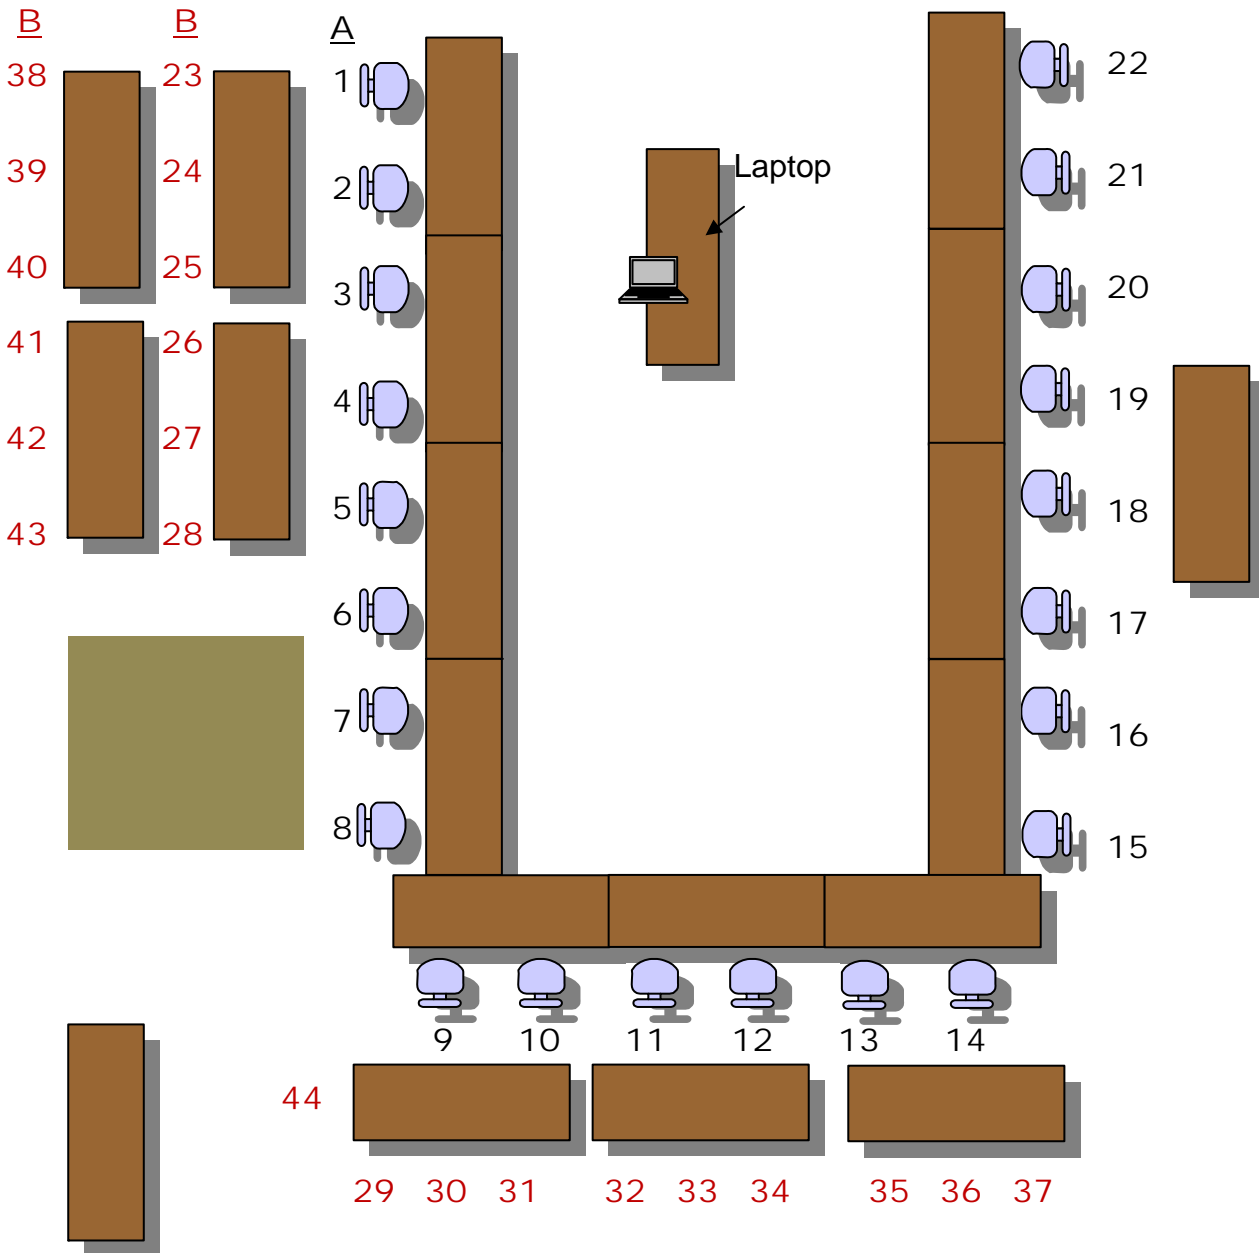

A (全會)

第一天 2010年10月2日(星期六) 9:30~12:20

1	2	3	4	5	6	7	8
9	10	11	12	13	14	15	16
17	18	19	20	21	22		
23	24	25	26	27	28	29	30
31	32	33	34	35	36	37	38
39	40	41	42	43	44		

A-01 / 02

B-01 / 02

第一天 2010年10月2日(星期六) 13:10 ~14:30(80)

A-01 / 02

23	24	25	26	27	28	29	30
31	32	33	34	35	36	37	38
39	40	41	42	43	44		

B-01 / 02

1	2	3	4	5	6	7	8
9	10	11	12	13	14	15	16
17	18	19	20	21	22		

A-03 /04 /05 /06

B-03 /04 /05 /06

第一天 2010年10月2日(星期六) 14:50 ~ 17:30 (160)

A-03 /04 /05 /06

23	24	25	26	27	28	29	30
31	32	33	34	35	36	37	38
<u>39</u>	<u>40</u>	<u>41</u>	<u>42</u>	<u>43</u>	<u>44</u>		

B-03 /04 /05 /06

1	2	3	4	5	6	7	8
9	10	11	12	13	14	15	16
<u>17</u>	<u>18</u>	<u>19</u>	<u>20</u>	<u>21</u>	<u>22</u>		

A- 11 /12 /13 /14

<u>23</u>	<u>24</u>	<u>25</u>	<u>26</u>	<u>27</u>	<u>28</u>	<u>29</u>	<u>30</u>
31	32	33	34	35	36	37	38
17	18	19	20	21	22		

B- 11 /12 /13 /14

<u>1</u>	<u>2</u>	<u>3</u>	<u>4</u>	<u>5</u>	<u>6</u>	<u>7</u>	<u>8</u>
9	10	11	12	13	14	15	16
39	40	41	42	43	44		